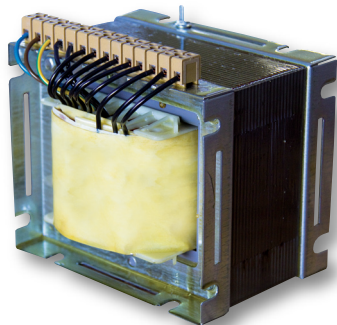

Datasheet 2021

Trasformatori di isolamento monofase EI di potenza da 100 a 2500 VA
OMOLOGAZIONI:

CARATTERISTICHE

- Potenza nominale da 100 a 2500 VA
- Dimensioni compatte
- Trasformatore di isolamento

BENEFICI

POTENZA VA

CODICE

TMEI	1	40	X	48	X	M	M	0	0	0
MODELLO	POTENZA (KVA)	TENSIONE PRIMARIO	AVVOLGIMENTO PRIMARIO	TENSIONE SECONDARIO	AVVOLGIMENTO SECONDARIO	CONN. PRIMARIO	CONN. SECONDARIO	MULTITAP	CASSETTA	OPZIONI
TMEI = Trasformatore monofase d'isolamento	01 = 0,1KVA 05 = 0,5KVA 1 = 1KVA 2.5 = 2,5KVA	10 = 100V 12 = 120V 23 = 230V 40 = 400V 48 = 480V 60 = 600V 69 = 690V	X = non applicabile	10 = 100V 12 = 120V 23 = 230V 40 = 400V 48 = 480V 60 = 600V 69 = 690V	X = non applicabile	M = morsetto B = busbar	M = morsetto B = busbar	0 = no tap 5 = +/-5% 10 = +/-10% 15 = +/-15% 510 = +/-5.10%	0 = no cassetta 1 = cassetta IP23 2 = cassetta IP54	0 = no opzioni B = interruttore F = fusibili T = term. centrale T3 = term. ogni ramo

SPECIFICHE TECNICHE

Tensione primaria	0 - 690 Vac
Tensione secondaria	0 - 690 Vac
Potenza	100 - 2500 VA
Classe di isolamento	F o H
Classe di temperatura	-20° C a +80° C
Avvolgimento	Rame
Servizio	Continuo
Derating	-20° C a +80° C
Derating altitudine	1500m, oltre decremento 1% ogni 100m
Protezione IP avvolto	IPOO
Protezione connessioni	IP20 (con morsetti)
Frequenza	50/60Hz
Rigidità dielettrica	5.5 KV